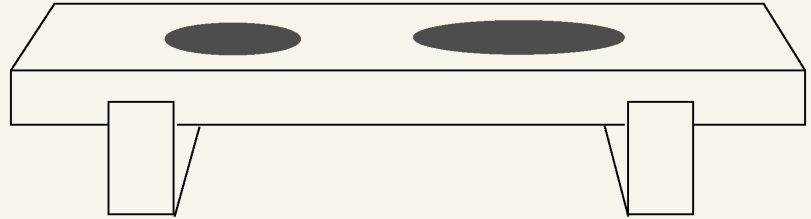

# Service Tray

<u>LENGTH</u>	fr. 340mm
<u>WIDTH</u>	fr. 150mm
<u>HEIGHT</u>	fr. 55mm