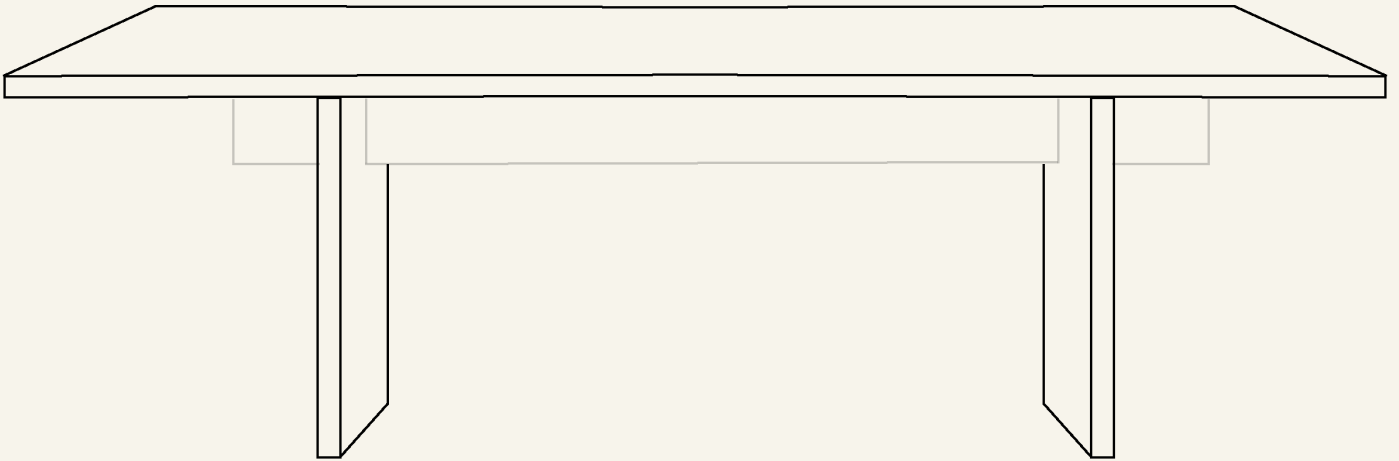

Double T Table

<u>LENGTH</u>	<u>fr. 2000mm</u>
<u>WIDTH</u>	<u>fr. 900mm</u>
<u>HEIGHT</u>	<u>740mm</u>

FINISH & CUSTOM

Natural Oil Finish
Bright stain finish
Dark stain finish
Color stain finish

Custom dimensions & color finish
Send request