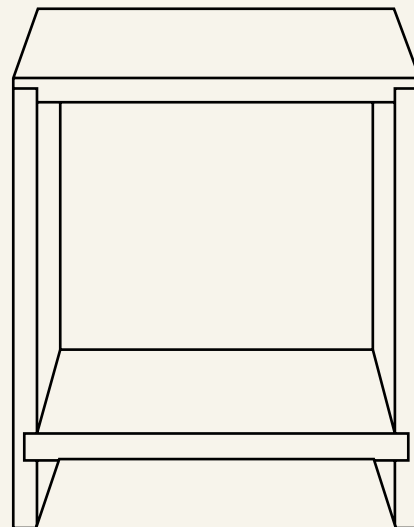

# Capital A Stool

<u>LENGTH</u>	fr. 400mm
<u>WIDTH</u>	fr. 280mm
<u>HEIGHT</u>	fr. 460mm