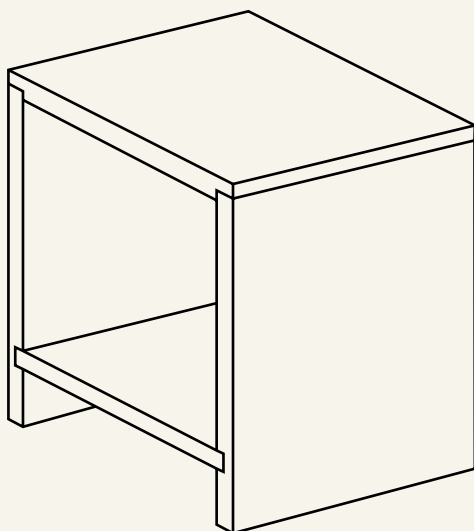

# Capital A Stool

<u>LENGTH</u>	fr. 400mm
<u>WIDTH</u>	fr. 280mm
<u>HEIGHT</u>	fr. 460mm